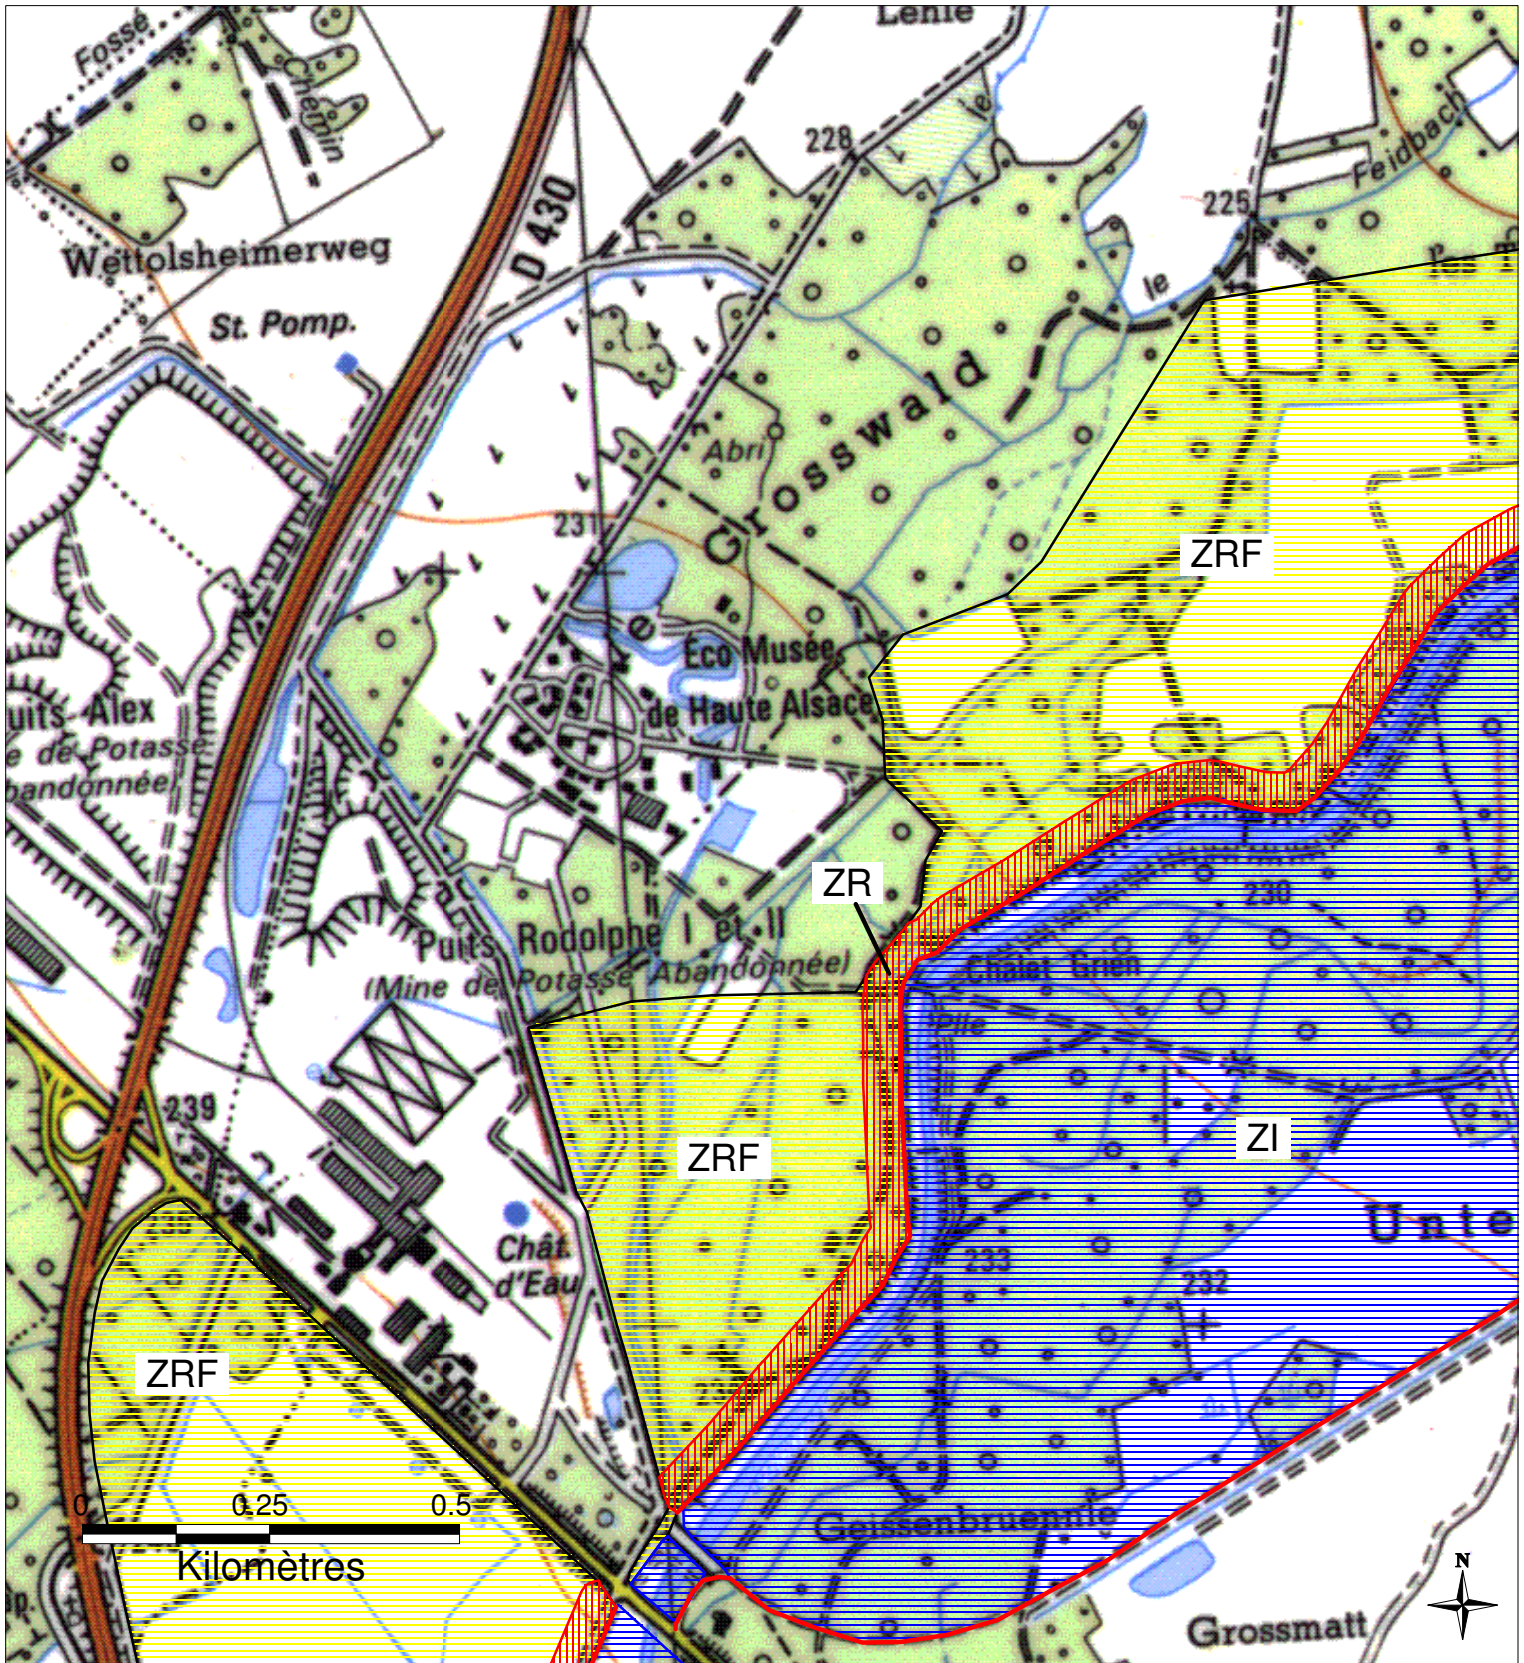

ZONES INONDABLES DANS LE DEPARTEMENT DU HAUT-RHIN

Commune d'UNGERSHEIM - 1/2

Préfecture du Haut-Rhin
 Direction Départementale
 de l'Agriculture et de la Forêt

PPRI de la Thur approuvé par arrêté préfectoral du 30 juillet 2003

	ZI - Zone inondable en cas de crue centennale
	ZIF - Zone inondable en cas de crue centennale, urbanisée, à risques faibles
	ZR - Zone à risque élevé en cas de rupture de digue
	ZRF - Zone à risque d'inondation, en particulier si rupture de digue
	ZN - Zone soumise au risque de remontées de nappe
	Digues